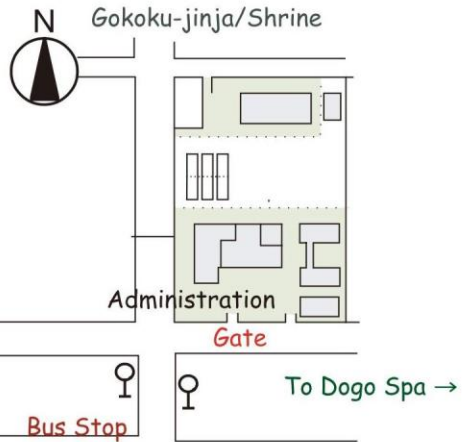

Campus Map 日本語

サバイバル・コース

9/29 (金) ~ 10/10 (火)

愛大ミュージズ 2F

#215 多目的交流室

愛大ミュージズ

共通教育講義棟 A

プレースメントテスト

愛大ミュージズ 2F

■ 9/29 (金) 14:30-17:30

M23

■ 10/2 (月) 12:40-15:40

#202 学習支援室 1

Campus Map English

Survival Course

September 29th ~ October 10th
 #215 Tamokutekikoryu-shitsu
 Aidai Muse Bldg.2F

Aidai Muse Bldg.

General Education Bldg. A
 (Kyootsuu Kyooiku koogi-too A)

Placement Test
 Aidai Muse Bldg.2F
 ■ 9/29 (Fri) 14:30-17:30 M23
 ■ 10/2 (Mon) 12:40-15:40
 #202 Gakushushienshitsu #1