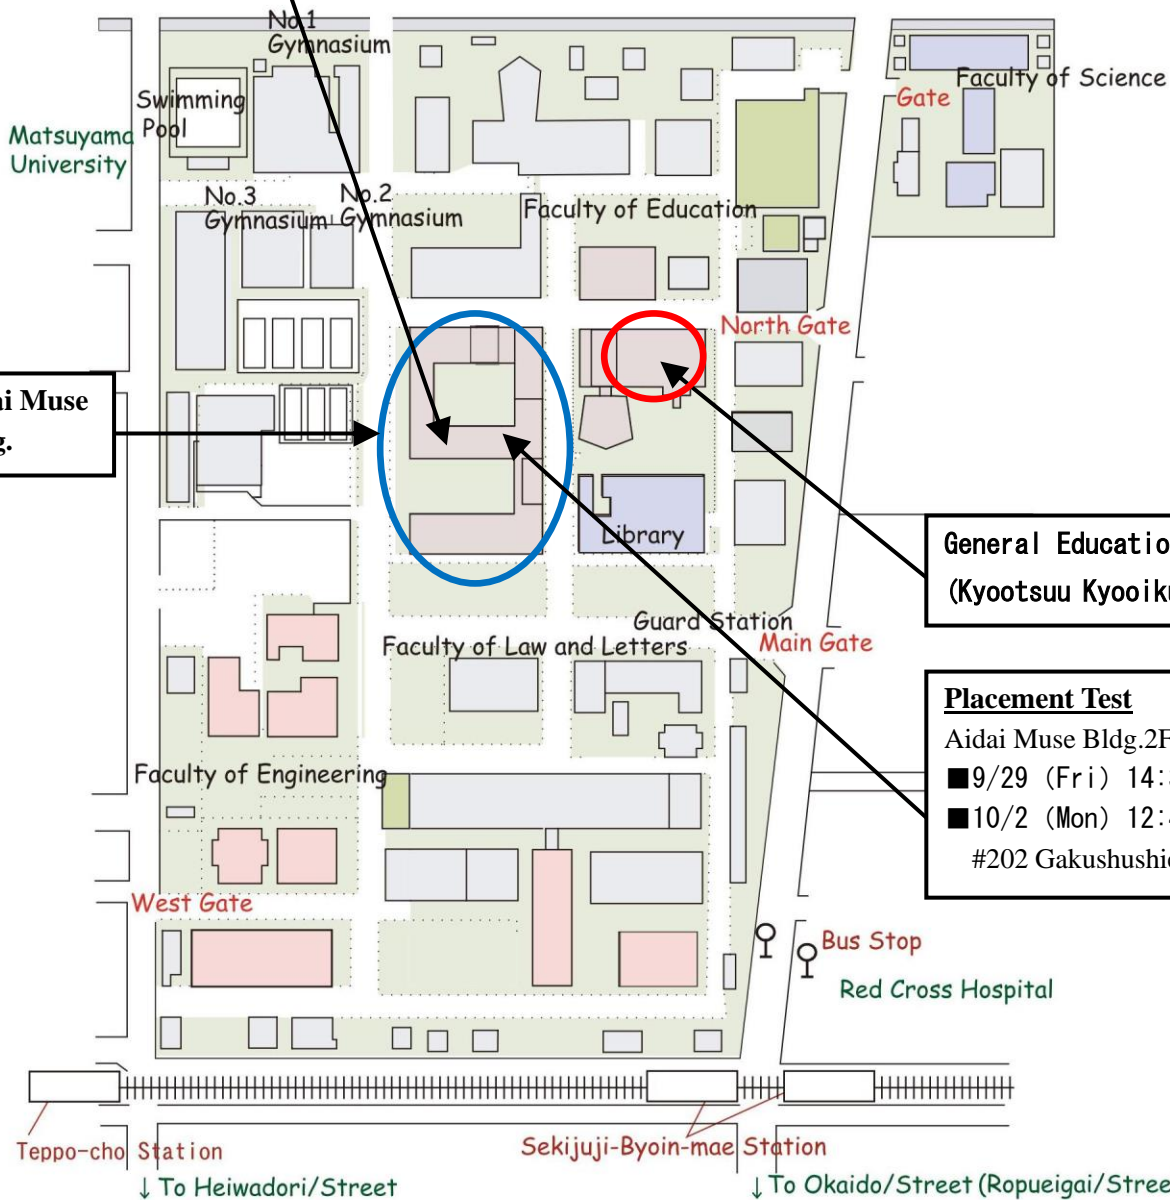

愛大ミュージズ 2F

■ 9/29 (金) 14:30-17:30

M23

■ 10/2 (月) 12:40-15:40

#202 学習支援室 1

Campus Map English

Survival Course

September 29th ~ October 10th
 #215 Tamokutekikoryu-shitsu
 Aidai Muse Bldg.2F

Aidai Muse Bldg.

General Education Bldg. A
 (Kyootsuu Kyooiku koogi-too A)

Placement Test
 Aidai Muse Bldg.2F
 ■ 9/29 (Fri) 14:30-17:30 M23
 ■ 10/2 (Mon) 12:40-15:40
 #202 Gakushushienshitsu #1