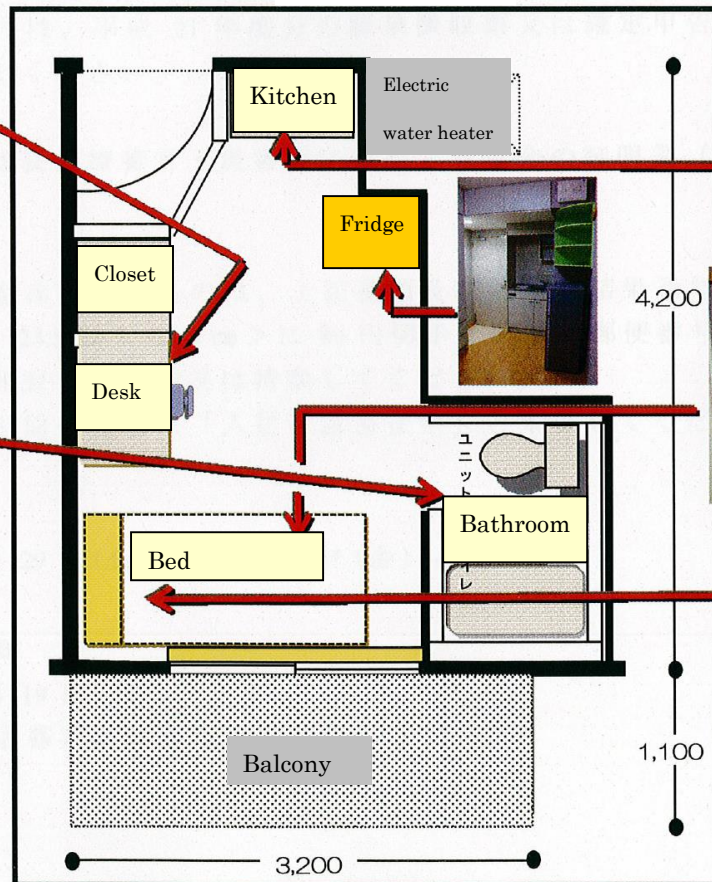

● Equipments :

Kitchen, Electric heater, Fan, Electric water heater, Closet, Window screen, Desk, Chair, Bed, Fridge, Air conditioner, Lighting, Internet and TV wire

* You will need to provide your own bedding and kitchen utensil, etc.

● Facilities : Cafeteria, Lounge, Laundry room