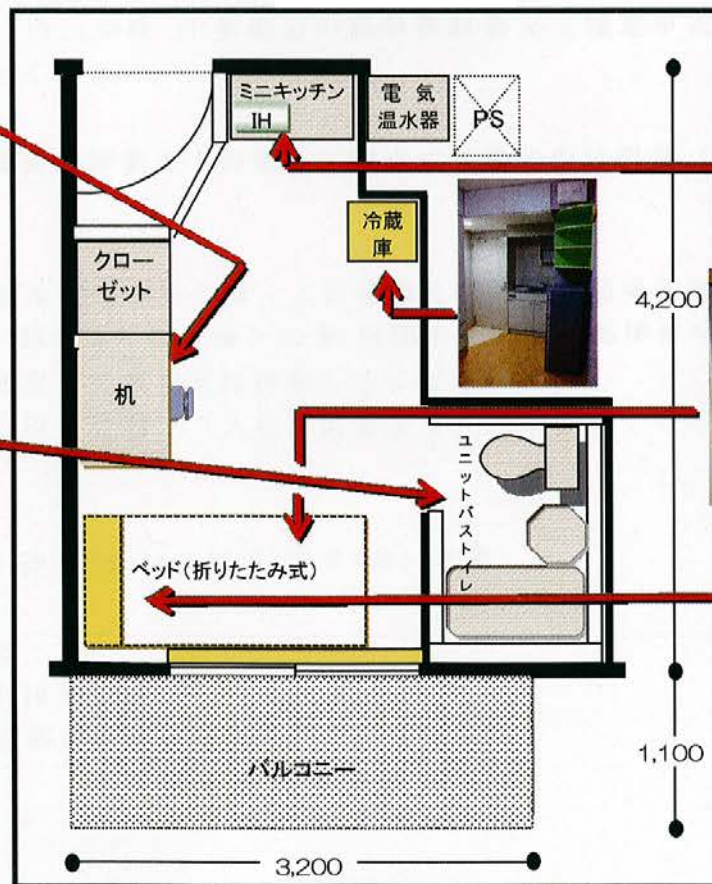

愛媛大学御幸学生宿舎

寄宿料：16,000 円
管理共益費：2,000 円

月額： 18,000 円
※日割り計算なし

保証金：43,000 円
※入居時のみ支払い

居室概要図

< 13.44 m² >

●居室の備付備品：

ユニットバストイレ・ミニキッチン・IH 電気コンロ・換気扇・電気温水器・クローゼット・吊り戸棚・網戸・机・椅子・ベッド・ミニ冷蔵庫・エアコン・照明関係・インターネット及びTV 配線等

※備付備品以外の宿舍生活に必要な寝具・洗面用具・食器は各自で用意。

●共通：フードショップ・自動販売機コーナー・飲食コーナー・ラウンジ・コインランドリー等

国際交流会館

INTERNATIONAL HOUSE

寄宿料：5,900 円
管理共益費：7,100 円

月額： 13,000 円
※日割り計算なし

清掃費：21,000 円
※入居時のみ支払い

●居室の備付備品：
ユニットバス・エアコン・電気温水器・ガステーブル・ベッド・タンス・書棚・カップボード・食卓・椅子・机・冷蔵庫・電気スタンド・洗濯機・オーブンレンジ・下駄箱・ポット