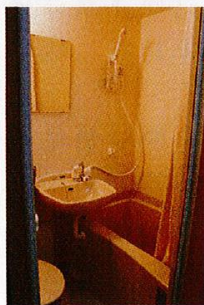

● Equipments :

Kitchen, Electric heater, Fan, Electric water heater, Closet, Window screen, Desk, Chair, Bed, Fridge, Air conditioner, Lighting, Internet and TV wire

* You will need to provide your own bedding and kitchen utensil, etc.

● Facilities : Cafeteria, Lounge, Laundry room