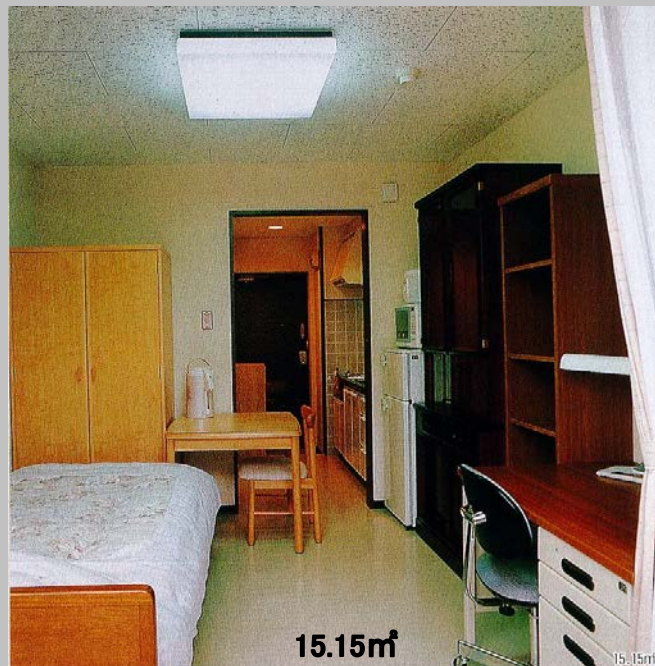

愛媛大学御幸学生宿舎

寄宿料：16,000 円
管理共益費：2,000 円

月額： 18,000 円
※日割り計算なし

保証金：43,000 円
※入居時のみ支払い

居室概要図

< 13.44 m² >

●居室の備付備品：

ユニットバストイレ・ミニキッチン・IH 電気コンロ・換気扇・電気温水器・クローゼット・吊り戸棚・網戸・机・椅子・ベッド・ミニ冷蔵庫・エアコン・照明関係・インターネット及びTV 配線等

※備付備品以外の宿舍生活に必要な寝具・洗面用具・食器は各自で用意。

●共通：フードショップ・自動販売機コーナー・飲食コーナー・ラウンジ・コインランドリー等

国際交流会館

INTERNATIONAL HOUSE

寄宿料：5,900 円
管理共益費：7,100 円

月額： 13,000 円
※日割り計算なし

清掃費：21,000 円
※入居時のみ支払い

●居室の備付備品：
ユニットバス・エアコン・電気温水器・ガステーブル・ベッド・タンス・書棚・カップボード・食卓・椅子・机・冷蔵庫・電気スタンド・洗濯機・オーブンレンジ・下駄箱・ポット