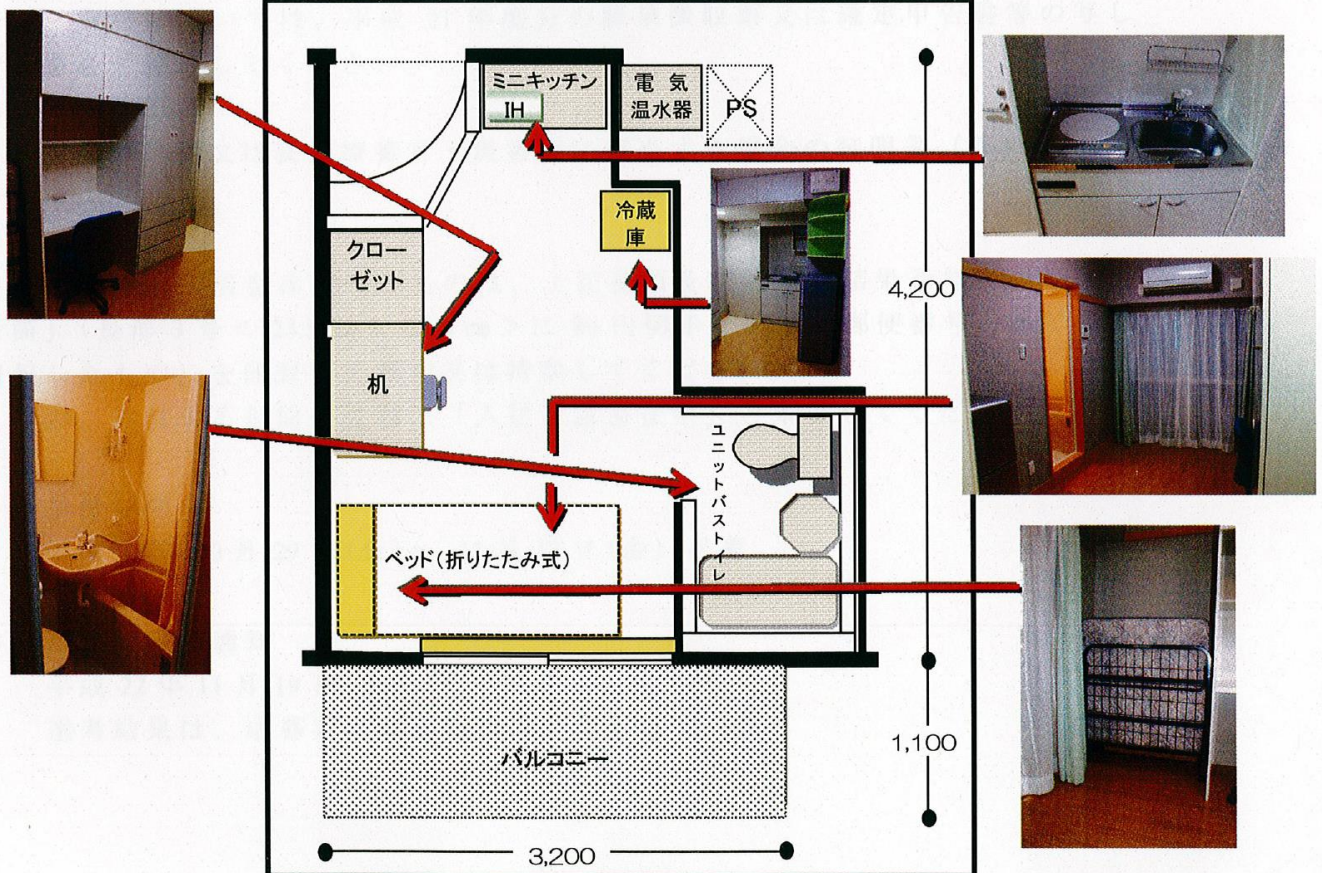

## 居室概要図

< 13.44 m<sup>2</sup> >

### ●居室の備付備品：

ユニットバスタイレ・ミニキッチン・IH 電気コンロ・換気扇・電気温水器・クローゼット・吊り戸棚・網戸・机・椅子・ベッド・ミニ冷蔵庫・エアコン・照明関係・インターネット及びTV 配線等

※備付備品以外の宿舎生活に必要な寝具・洗面用具・食器は各自で用意。

●共通：フードショップ・自動販売機コーナー・飲食コーナー・ラウンジ・コインランドリー等