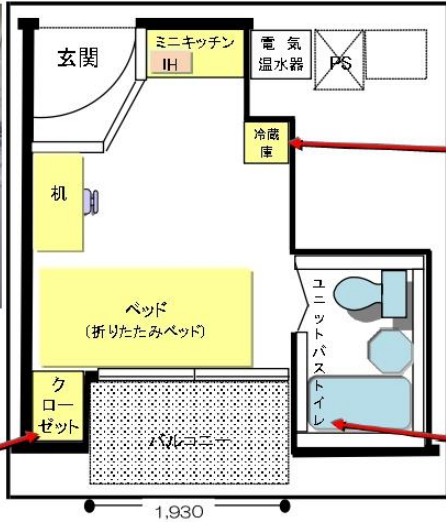

愛媛大学御幸学生宿舎

A棟
 寄宿料：16,000円
 管理共益費：2,000円

 月額：18,000円
 ※日割り計算なし

保証金：43,000円
 ※入居時のみ支払い

居室概要図

A棟=11.70㎡, 約7.1畳

- 居室の備付備品：
 - ユニットバストイレ・ミニキッチン・IH電気コンロ・換気扇・電気温水器・クローゼット・吊り戸棚・網戸・机・椅子・ベッド・ミニ冷蔵庫・エアコン・照明関係・インターネット及びTV配線等
 - ※備付備品以外の宿舎生活に必要な寝具・洗面用具・食器は各自で用意。
- 共通：フードショップ・自動販売機コーナー・飲食コーナー・ラウンジ・コインランドリー等

43,000 yen

***Paid when moving in**

居室概要図

A棟 = 11.70㎡, 約7.1畳

●Equipments :

Kitchen, Electric heater, Fan, Electric water heater, Closet, Window screen, Desk, Chair, Bed, Fridge, Air conditioner, Lighting, Internet and TV wire