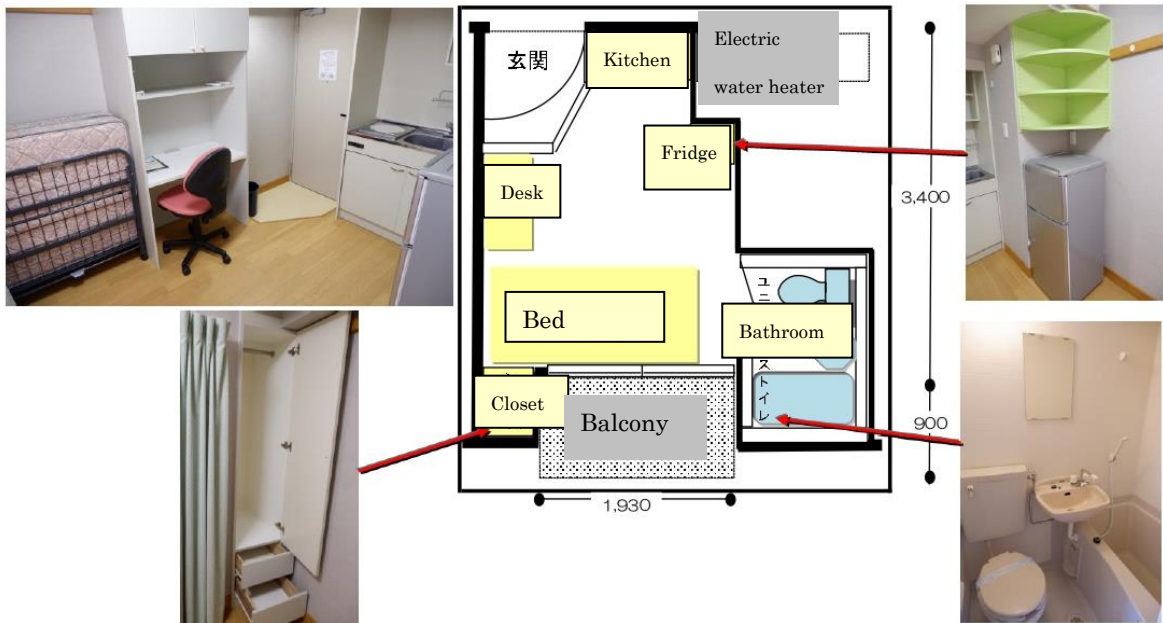

愛媛大学御幸学生宿舎

A棟
 寄宿料：16,000円
 管理共益費：2,000円

 月額：18,000円
 ※日割り計算なし

保証金：43,000円
 ※入居時のみ支払い

居室概要図

A棟=11.70㎡, 約7.1畳

- 居室の備付備品：
 - ユニットバストイレ・ミニキッチン・IH電気コンロ・換気扇・電気温水器・クローゼット・吊り戸棚・網戸・机・椅子・ベッド・ミニ冷蔵庫・エアコン・照明関係・インターネット及びTV配線等
 - ※備付備品以外の宿舎生活に必要な寝具・洗面用具・食器は各自で用意。
- 共通：フードショップ・自動販売機コーナー・飲食コーナー・ラウンジ・コインランドリー等

43,000 yen

***Paid when moving in**

居室概要図

A棟 = 11.70㎡, 約7.1畳

●Equipments :

Kitchen, Electric heater, Fan, Electric water heater, Closet, Window screen, Desk, Chair, Bed, Fridge, Air conditioner, Lighting, Internet and TV wire